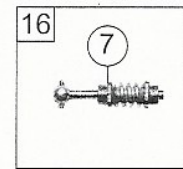

Pos.Nr. Pos.no. Position	Beschreibung Description Désignation	Preisgruppe Price bracket Catégorie de prix
	Art.-Nr. Art.no. Réf.	
1	Hafringsatz Traction tyres set	85622 19
2	Zahnrad z=21; m 0,4 Gear t=21, m 0,4	86414 2
3	Schnecken Zahnrad (auch f. Drehg. m. Scht.) Worm Gear (also f. Bogie with collector)	86490 4
4	Zahnrad z=19; m 0,4 Gear t=19; m 0,4	86493 2
5	Kardanwelle Cardan shaft	87214 4
6	Standardkupplung Coupling	89246 5
7	Lager für Schnecken Worm axle bearing	89749 6
8	Radkontakt Wheel current contact strip	89804 9
9	Reflektor m. Griff Reflector	114510 3
10	Kupplungshalter Holder for couplin	100829 2
11	Puffer Buffer	105825 2
12	Teilesatz Parts set	112820 12
13	Blendensatz Bogieset	111874 25
14	Bühne komplett Plattform assembly	114504 25
15	Radsatz Wheelset	111124 18
16	Radsatz mit 2 Hafringen Wheelset with 2 traction tyres	111125 20
17	Schneckensatz Worm set	111307 24
-Wechselstrom/AC		
18	Schleifer Collector	40064 --
19	Hafringsatz Set with traction tires	85623 16
20	Schraube M 1,6 x 5 Screw M 1,6 x 5	85702 2
21	Radsatz ohne Zahnrad Wheelset without gear	110520 16
22	Radsatz mit 2 Hafringen Wheelset with 2 traction tyres	111109 20
23	Radsatz ohne Hafringe Wheelset without traction tyres	111110 18
24	Anlaufscheibe 4x2,1x0,01 Washer disk	114622 2
25	Blende ohne Leiter Bogie without ladder	114855 15
26	Teilesatz	

9 o. Abb. / no ill.
Reflektor mit Griff
Reflector

14 o. Abb. / no ill.
Bühne kpl.
Plattform assembly

17 o. Abb. / no ill.
Anlaufscheibe
Washer disk