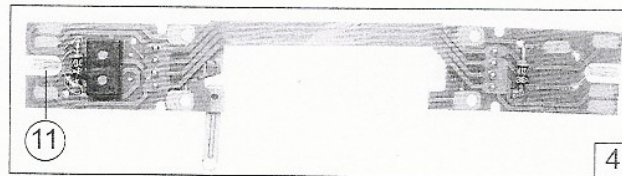

Ersatzteile • Replacement Parts • Pièces de rechange • Repuestos

Pos.Nr. Pos.no.	Beschreibung Description Désignation	Preisgruppe Price bracket Catégorie de prix	
		Art.-Nr. Art.no. Réf.	
1	Motor Motor Moteur	85C09	55
2	Schraube M 2 x 6 Screw M 2 x 6 Vis M 2 x 6	85672	2
3	Schraube 2,2 x 9,5 Screw 2,2 x 9,5 Vis 2,2 x 2,9	85808	2
4	Platine komplett Printed circuit assembly Circuit imprimé complet	114655	35
5	Fenstersatz Window set Jeu de pièces/Visitrages	114434	16
6	Linse Lens Lentille	93994	2
7	Brückenstecker Connector Fiche de connexion	100644	7
8	Dachlüfter Roof lifter Aérateur	107631	2
9	Auspuff Chimney Échappement	107632	3
10	Teilesatz Parts set Jeu de pièces	114507	6
11	Drahtlampe Lead bulb Ampoule 16V à pattes à souder	108616	10
12	Hauptrahmen Main frame Chassis	115067	36
13	Gehäuse ohne Kabine Betr.-Nr. 294 346 Body assembly Betr.-No. 294 346 Caisse sans cabine avec immatriculation 294 346	115071	33
14	Signalsirene 1 Airhorn 1 Avertisseur, grand	114508	2
15	Signalsirene 2 Airhorn 2 Avertisseur, petit	114509	2
16	Kabine Cab Cabine de conduite	115073	10
17	Dach Roof Toit	115073	10