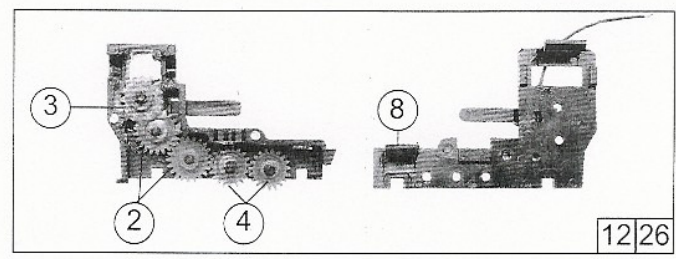

9 o. Abb. / no ill.
Reflektor mit Griff
Reflector

14 o. Abb. / no ill.
Bühne kpl.
Plattform assembly

17 o. Abb. / no ill.
Anlaufscheibe
Washer disk

18 o. Abb. / no ill.
Anlaufscheibe
Washer disk

20 o. Abb. / no ill.
Anlaufscheibe
Washer disk

19 o. Abb. / no ill.
Anlaufscheibe
Washer disk

Symbolische Darstellung
Symbolic Illustration
Illustration figurative