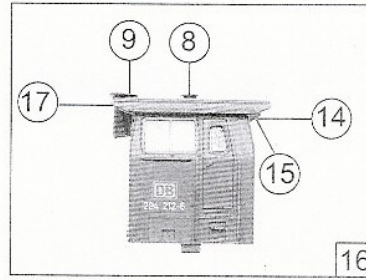

Ersatzteile • Replacement Parts • Pièces de rechange • Repuestos

Pos.Nr. Pos.no.	Beschreibung Description Désignation	Preisgruppe Price bracket Catégorie de prix	
		Art.-Nr. Art.no. Réf.	
1	Motor Motor Moteur	85C09	55
2	Schraube M 2 x 6 Screw M 2 x 6 Vis M 2 x 6	85672	2
3	Schraube 2,2 x 9,5 Screw 2,2 x 9,5 Vis 2,2 x 2,9	85808	2
4	Platine komplett Printed circuit assembly Circuit imprimé complet	114655	35
5	Fenstersatz Window set Jeu de pièces/Visitrages	114434	16
6	Linse Lens Lentille	93994	2
7	Brückenstecker Connector Fiche de connexion	100644	7
8	Dachlüfter Roof lifter Aérateur	107631	2
9	Auspuff Chimney Échappement	107632	3
10	Teilesatz Parts set Jeu de pièces	114507	6
11	Drahtlampe Lead bulb Ampoule 16V à pattes à souder	108616	10
12	Hauptrahmen Main frame Chassis	115067	36
13	Gehäuse ohne Kabine Betr.-Nr. 294 346 Body assembly Betr.-No. 294 346 Caisse sans cabine avec immatriculation 294 346	115071	33
14	Signalsirene 1 Airhorn 1 Avertisseur, grand	114508	2
15	Signalsirene 2 Airhorn 2 Avertisseur, petit	114509	2
16	Kabine Cab Cabine de conduite	115073	10
17	Dach Roof Toit	115073	10

19 o. Abb. / no ill.
Anlaufscheibe
Washer disk

Symbolische Darstellung
Symbolic Illustration
Illustration figurative